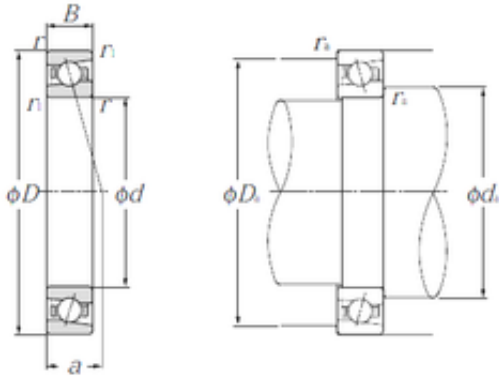

SIGMA BEARINGS EXPORTED LTD

50 mm x 72 mm x 12 mm NTN 5S-HSB910C
angular contact ball bearings

Bearing No. 5S-HSB910C

Size	50x72x12 mm
Bore Diameter	50 mm
Outer Diameter	72 mm
Width	12 mm
d	50 mm
D	72 mm
B	12 mm
C	12 mm
a	14 mm
r min.	0,6 mm
r1 min.	0,3 mm
da min.	54,5 mm
Da max.	67,5 mm
ra max.	0,6 mm
Weight	0,134 Kg

5S-HSB910C Bearing 2D drawings and 3D CAD models