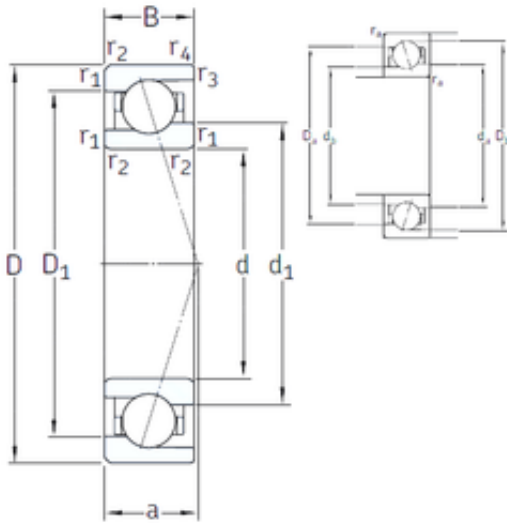

# SIGMA BEARINGS EXPORTED LTD

50 mm x 72 mm x 12 mm SNFA VEB 50 7CE1  
angular contact ball bearings

Bearing No. VEB 50 7CE1

VEB 50 7CE1 Bearing 2D drawings and 3D CAD models

Size	50x72x12 mm
Bore Diameter	50 mm
Outer Diameter	72 mm
Width	12 mm
d	50 mm
D	72 mm
B	12 mm
C	12 mm
a	15 mm
d1	56,7 mm
r1 min.	0,6 mm
r2 min.	0,6 mm
r3 min.	0,3 mm
r4 min.	0,3 mm
D1	65,3 mm
da min.	53,2 mm
Da max.	68,8 mm
db min	53,2 mm
ra max.	0,6 mm
rb max.	0,3 mm
dh	8,4 mm
Db max	69,6 mm
Weight	0,13 Kg
Basic dynamic load rating (C)	12,7 kN
Basic static load rating (C0)	8,65 kN

## SIGMA BEARINGS EXPORTED LTD

(Grease) Lubrication Speed	26 000 r/min
(Oil) Lubrication Speed	40 000 r/min