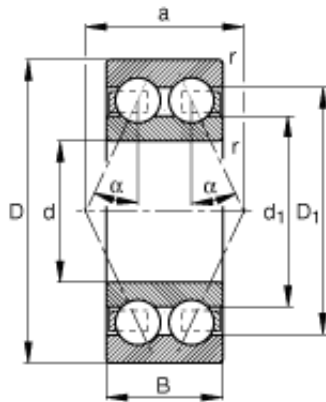

SIGMA BEARINGS EXPORTED LTD

65 mm x 120 mm x 38,1 mm FAG 3213-BD
angular contact ball bearings

Bearing No. 3213-BD

3213-BD Bearing 2D drawings and 3D CAD models

Size	65x120x38.1 mm
Bore Diameter	65 mm
Outer Diameter	120 mm
Width	38,1 mm
d	65 mm
D	120 mm
B	38,1 mm
a	70,646 mm
D ₁	106,6 mm
D _{a max}	111 mm
d ₁	87,7 mm
d _{a min}	74 mm
r _{a max}	1,5 mm
r _{min}	1,5 mm
	30 ° / Angle
m	1,67 kg / Weight
C _r	86000 N / Dynamic load rating (radial)
C _{0r}	77000 N / Static load rating (radial)
C _{ur}	5200 N / Fatigue limit load, radial
n _G	5700 1/min / Limiting speed
n _B	6100 1/min / Reference speed